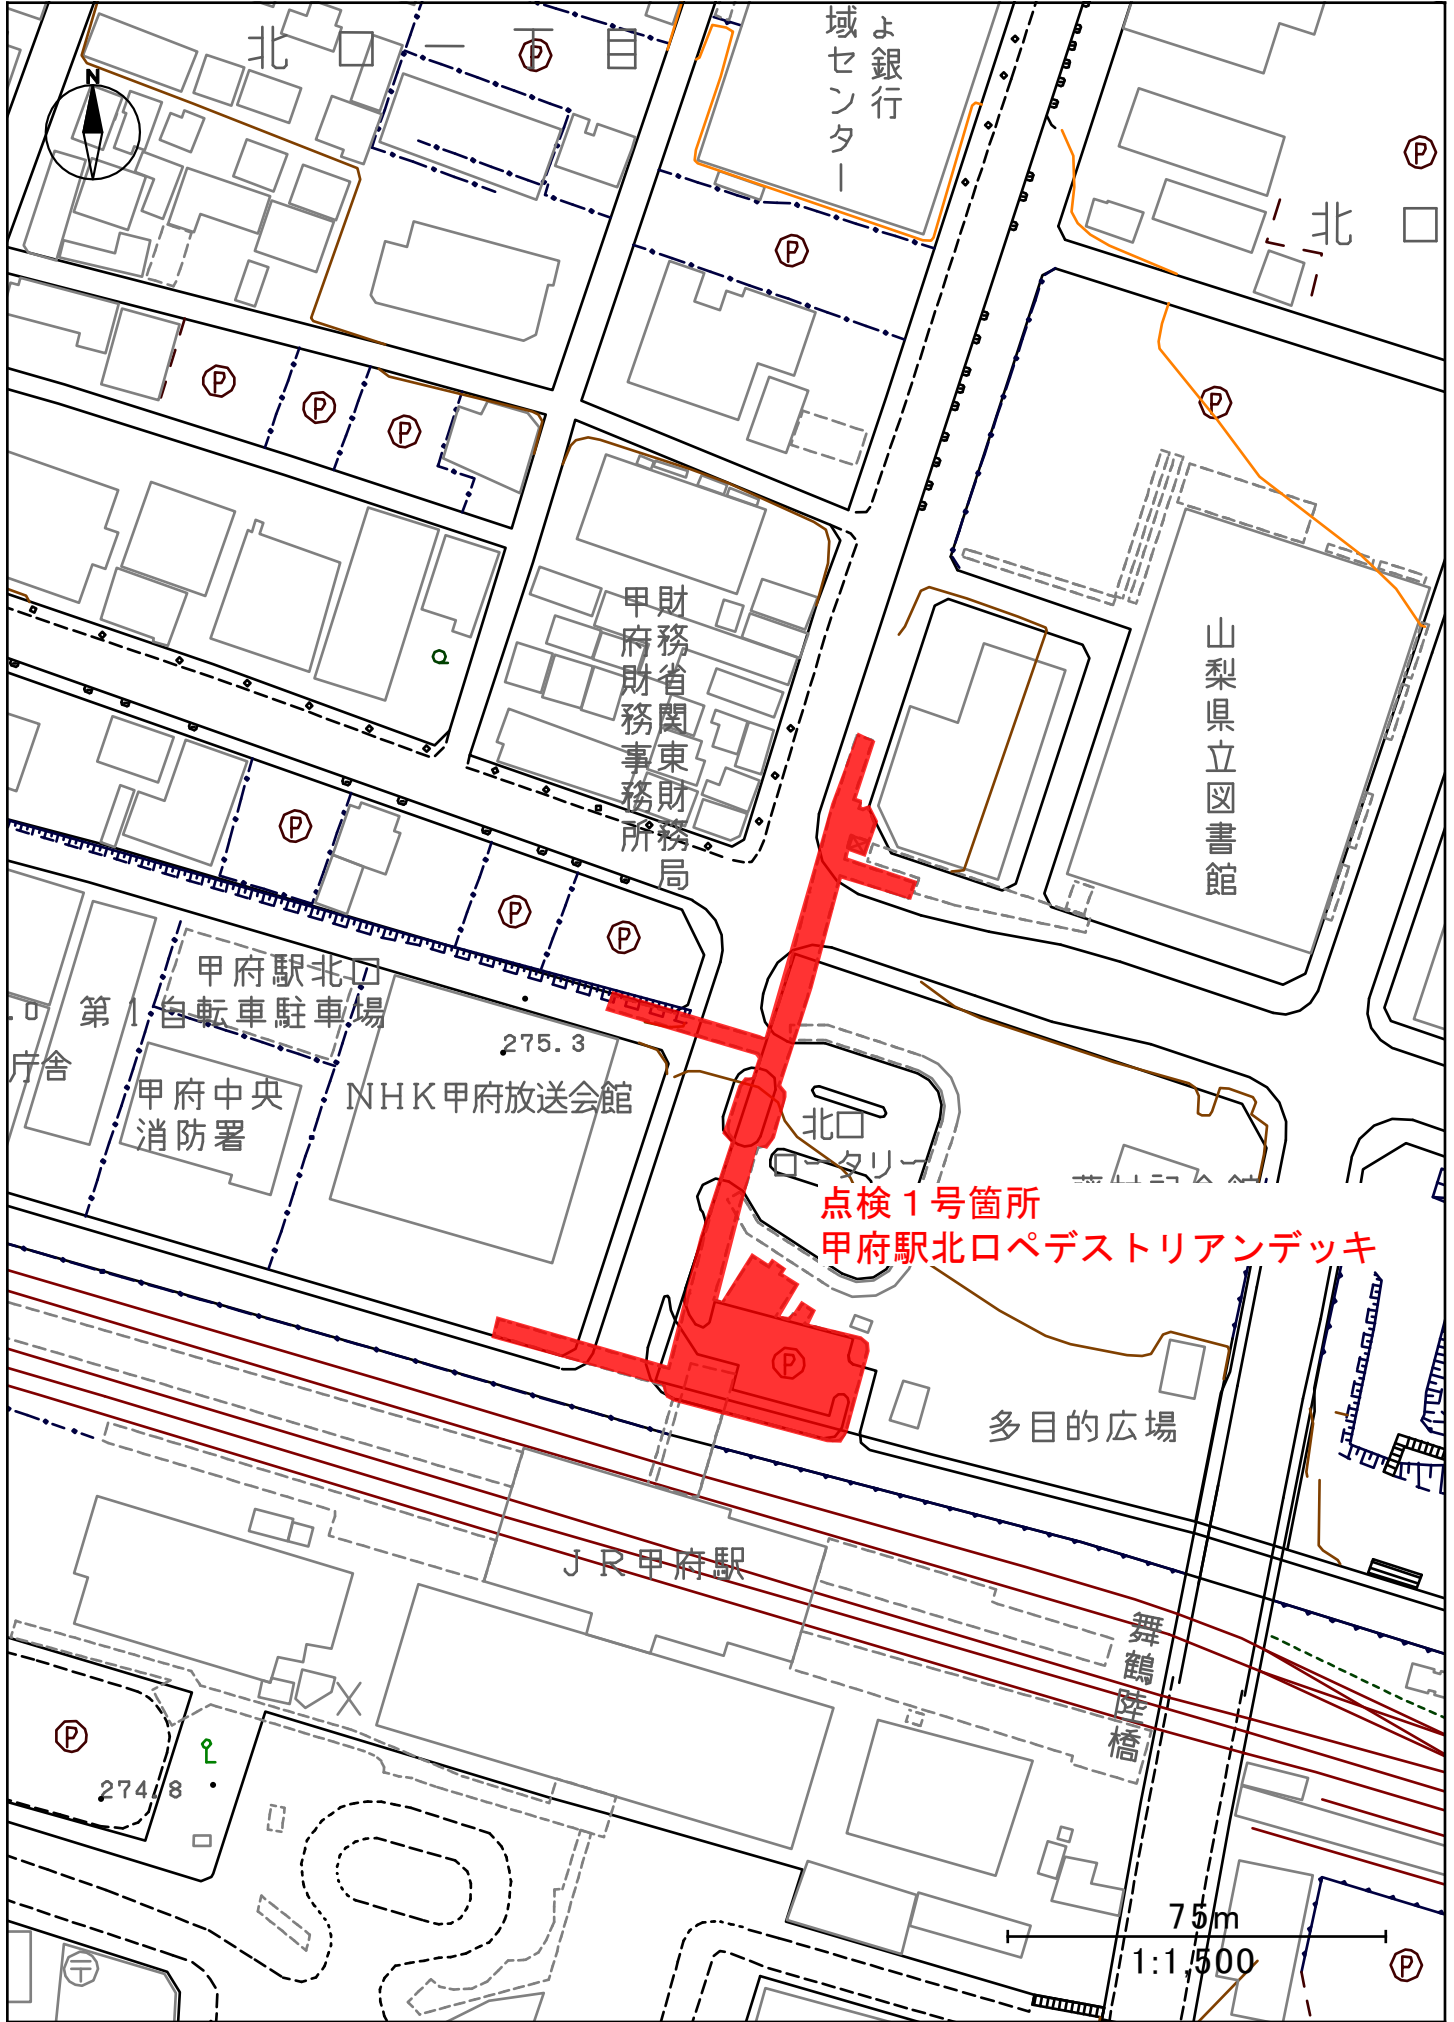

# 道路ストック（横断歩道橋）点検業務委託

市立舞鶴小学校

清明寮

点検2号箇所  
春日歩道橋

甲府市中央部  
市長七丁

75m  
1:1,500