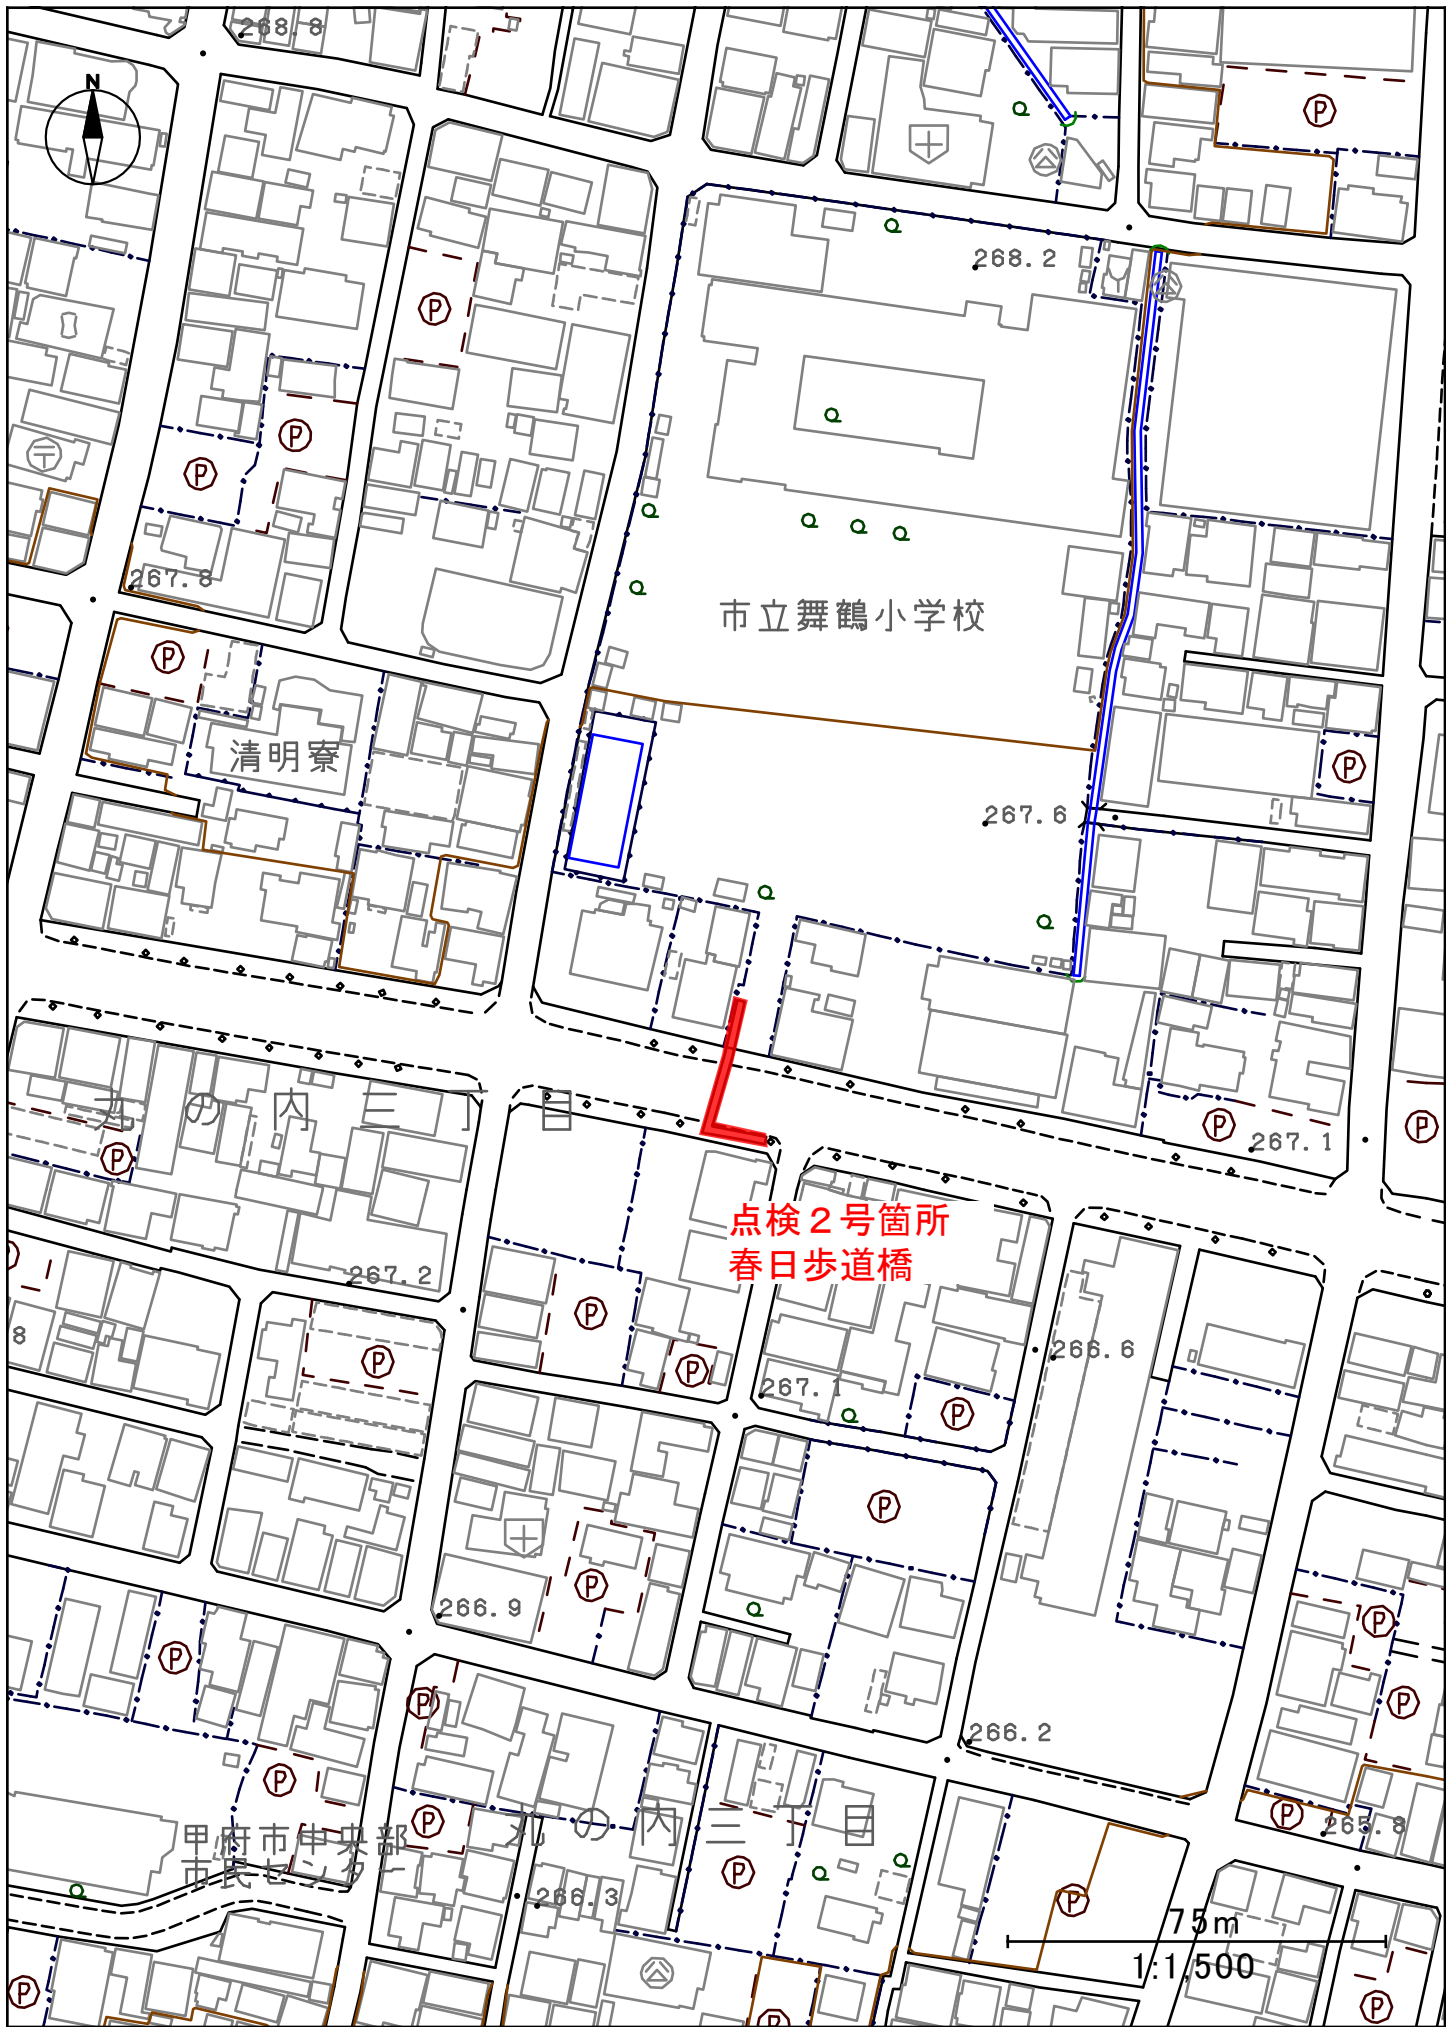

# 道路ストック（横断歩道橋）点検業務委託

市立舞鶴小学校

清明寮

点検2号箇所  
春日歩道橋

甲府市中央部  
市長七丁

75m  
1:1,500